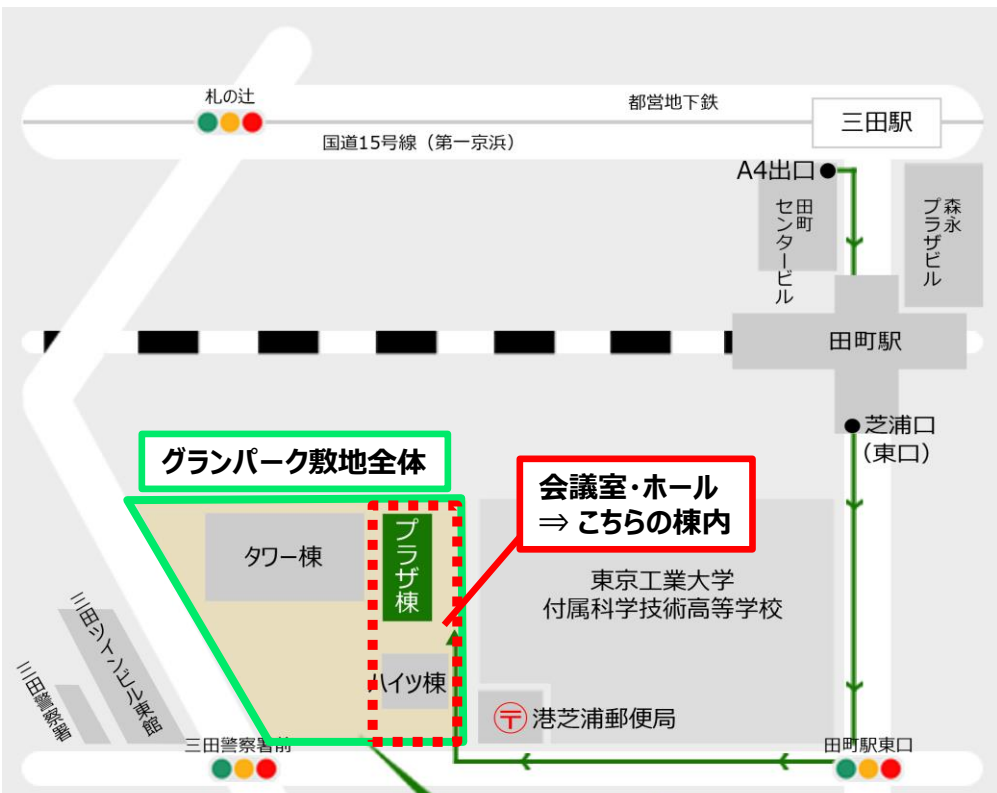

－グランパーク 会議室・ホールご案内図－

＜最寄駅からのアクセス＞

- ◇JRをご利用の方
山手線・京浜東北線「田町駅」
芝浦口（東口）より徒歩5分
- ◇地下鉄をご利用の方
都営地下鉄浅草線「三田駅」
A4出口より徒歩7分
都営地下鉄三田線「三田駅」
A4出口より徒歩7分

グランパーク敷地内に複数の棟があり、敷地に到着されてから迷われる場合がございます。お手数ですが、右図をご参照いただき、①～④の道順にそって、お越してください。

エスカレーターで2階（ハイツ棟）または3階（プラザ棟）へ

Granpark