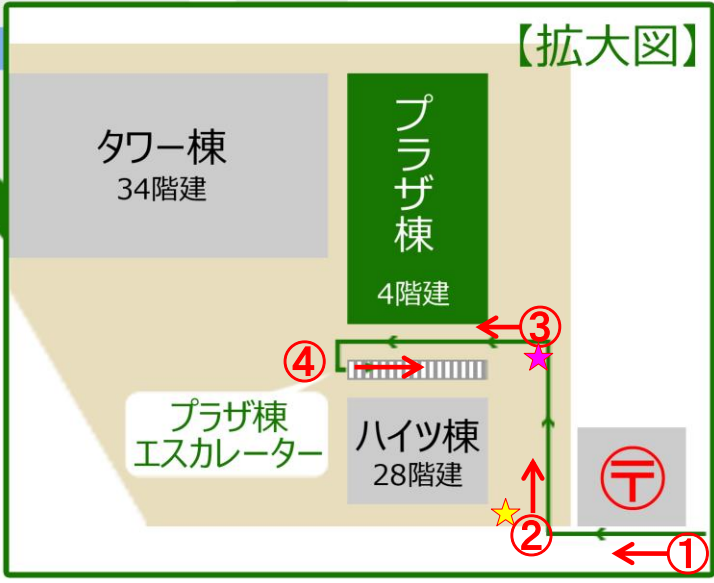

－グランパーク 会議室・ホールご案内図－

＜最寄駅からのアクセス＞

- ◇JRをご利用の方
山手線・京浜東北線「田町駅」
芝浦口（東口）より徒歩5分
- ◇地下鉄をご利用の方
都営地下鉄浅草線「三田駅」
A4出口より徒歩7分
都営地下鉄三田線「三田駅」
A4出口より徒歩7分

グランパーク敷地内に複数の棟があり、敷地に到着されてから迷われる場合がございます。お手数ですが、右図をご参照いただき、①～④の道順にそって、お越してください。

エスカレーターで2階（ハイツ棟）または3階（プラザ棟）へ

Granpark